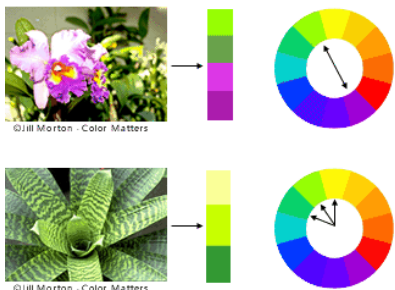

▪ Barevnost

▪ Kompozice

▪ Zlatý řez

▪ Využití tvaru a kontrastu

Funkce pro analýzu obrazu

- Vyhledávání objektů metodou prahování
- Redukce počtu barev a vyhledávání palety barev

Funkce pro analýzu kompozice

- Detekce dynamiky scény pomocí Houghovy transformace

Seznam modulů a nových funkcí

- Analýza barev v modelu HSB
- Funkce pro vyhledání primární a doplňkové barvy scény
- Vytvoření grafického rozhraní pro analýzu obrazu
- Analýza cca 2000 grafických prací pro studium barevnosti
- Rozpracování dotazníkového systému
- Testování programovacího jazyka PYTHON
- Testování programovacího jazyka JAVA

Analýza barev v modelu HSB

- Výrazné zjednodušení práce s barvami a vyhledávání primárních a doplňkových barev

Vytvoření grafického rozhraní pro analýzu obrazu

- Prostředí napsané jako www aplikace v jazyce PHP umožňuje analýzu:
 - Analýza barevné palety
 - Detekce hran
 - Vyhledání dynamiky
 - Redukce barev
 - Vyhledávání objektů