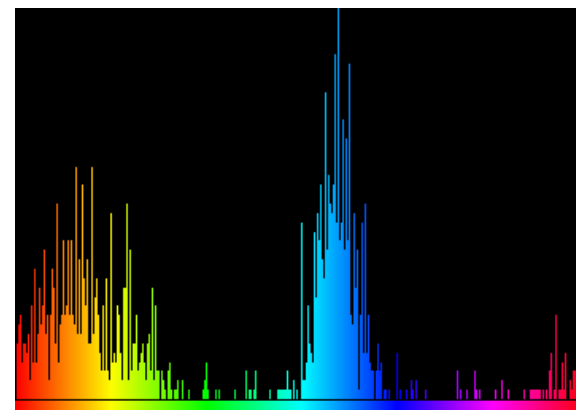

Analýza barev v modelu HSB

- Výrazné zjednodušení práce s barvami a vyhledávání primárních a doplňkových barev

Vytvoření grafického rozhraní pro analýzu obrazu

- Prostředí napsané jako www aplikace v jazyce PHP umožňuje analýzu:
 - Analýza barevné palety
 - Detekce hran
 - Vyhledání dynamiky
 - Redukce barev
 - Vyhledávání objektů

NOVĚ DOSAŽENÉ VÝSLEDKY

úřad
konstruování

Analýza barevnosti na vzorku cca 2000 grafických prací

- Grafické návrhy www stránek staženy robotem ze serveru <http://www.templatemonster.com>

Výsledek analýzy

- Rozložení primárních barev